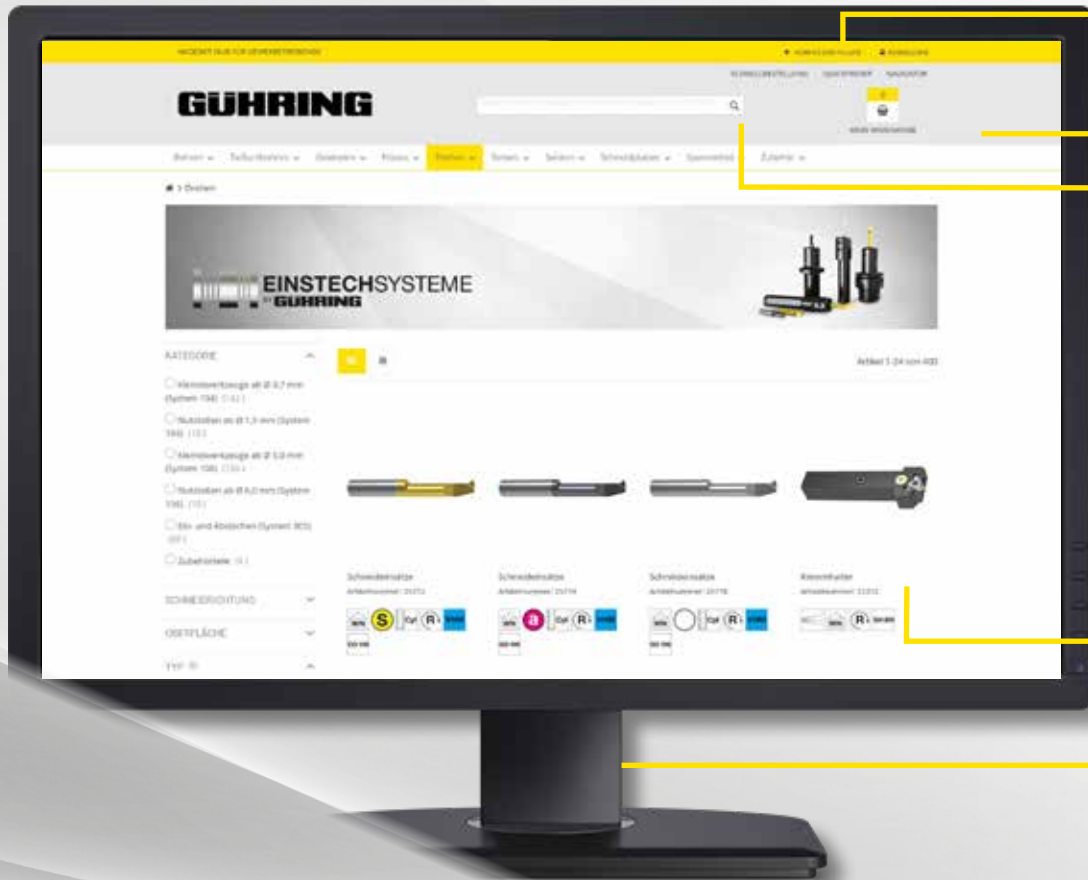

GÜHRING

DER NEUE ONLINESHOP

verbesserte Benutzerfreundlichkeit ∨ optimiert für alle Geräte ∨ Download von Werkzeugdaten & Zeichnungen ∨

JETZT NEU: Beschaffung
ohne Systembrüche dank

ESIS -Schnittstelle
COMFORT

[Easy Supplier Integration Services]

webshop.guehring.de

DER NEUE GÜHRING ONLINESHOP:

FUNKTIONEN FÜR REGISTRIERTE NUTZER

Individuelles Berechtigungsmanagement und maximale Zugangssicherheit für Ihren Account